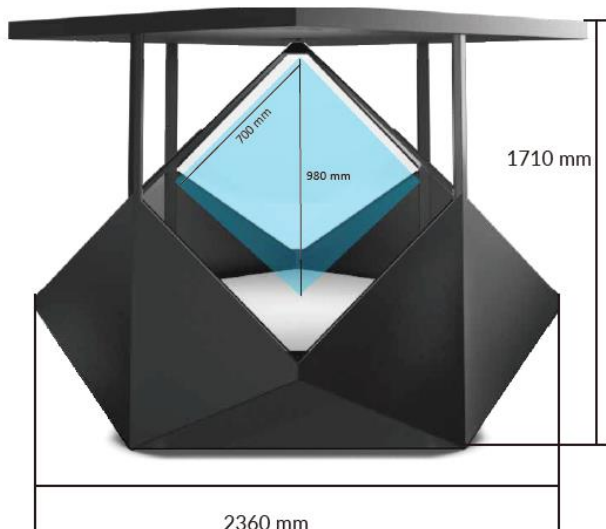

### 仕様

消費電力	265W
電源	100-264V / 50-60Hz
本体	粉体塗装アルミニウムボディ
解像度	960 x 960px (1面辺り)
照明	19W (各LED照明 / 4本搭載)
音声出力	本体内蔵スピーカー
フォーマット	MPEG-1, MPEG-2, MP4, H.264, WMV, AFCHD, BDAV, ASF, MOV, MP2, MP3, AAC, WAV, BMP, JPEG, PNG
入力方式	1 x HDMI 1 x micro SD カード (推奨:4-8GB)

### 寸法

本体サイズ	W2360 x H1710 x D2360 mm
本体重量	300kg
投影面サイズ	S700 x H980 mm
ケースサイズ	940 x 1530 x 2000mm
ケース収納時重量	520kg (本体 300kg + ケース 220kg)