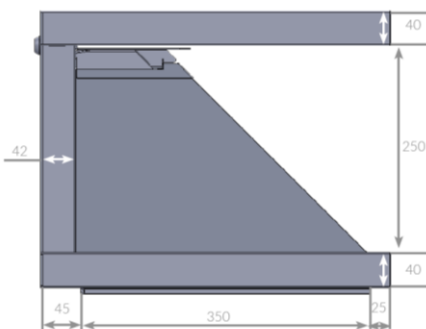

## SIZE

本体サイズ	W560×H342×D420 mm	輸送サイズ	W680×H440×D540 mm
重量	18 kg	重量	22 kg

DIMENSIONS: All figures are in mm

Dreamoc HD3.2 front - measurements

Dreamoc HD3.2 bottom - screw positions

Dreamoc HD3.2 left side - measurements

Dreamoc HD3.2 top - measurements