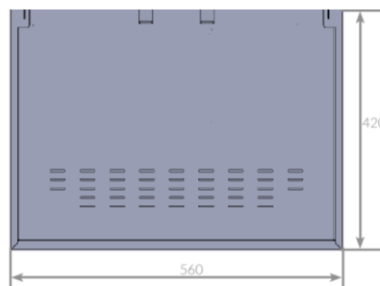

## SIZE

本体サイズ	W560×H342×D420 mm	輸送サイズ	W680×H440×D540 mm
重量	18 kg	重量	22 kg

DIMENSIONS: All figures are in mm

Dreamoc HD3.2 front - measurements

Dreamoc HD3.2 bottom - screw positions

Dreamoc HD3.2 left side - measurements

## STAND

dreamoc HD3.2の展示に最適な高さに設計された専用スタンド。簡単に組み立て設置が可能です。本体と同じ塗装及び汚れ防止のコーティングが施されています。

本体サイズ W563 × H1200 × D420 mm  
重量 19 kg

輸送サイズ W1350 × H630 × D170 mm  
重量 23 kg

dreamoc HD3.2 Stand

dreamoc HD3.2 + Stand