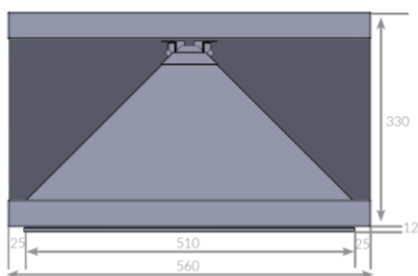

## SIZE

本体サイズ	W560×H342×D420 mm	輸送サイズ	W680×H440×D540 mm
重量	18 kg	重量	22 kg

DIMENSIONS: All figures are in mm

Dreamoc HD3.2 front - measurements

Dreamoc HD3.2 bottom - screw positions

Dreamoc HD3.2 left side - measurements

## STAND

dreamoc HD3.2の展示に最適な高さに設計された専用スタンド。簡単に組み立て設置が可能です。本体と同じ塗装及び汚れ防止のコーティングが施されています。

本体サイズ W563 × H1200 × D420 mm  
重量 19 kg

輸送サイズ W1350 × H630 × D170 mm  
重量 23 kg

dreamoc HD3.2 Stand

dreamoc HD3.2 + Stand