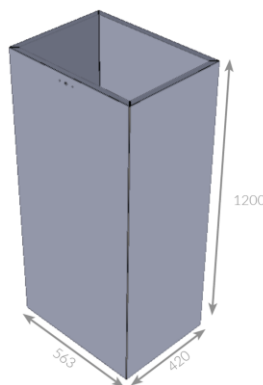

## SIZE

本体サイズ	W560×H342×D420 mm	輸送サイズ	W680×H440×D540 mm
重量	18 kg	重量	22 kg

DIMENSIONS: All figures are in mm

Dreamoc HD3.2 front - measurements

Dreamoc HD3.2 bottom - screw positions

Dreamoc HD3.2 left side - measurements

## FLIGHTCASE TROLLEY

スーツケースの様にハンドルと車輪を備えた専用フライトケース。周遊展示等で使用される際に最適です。

本体サイズ W630 × H530 × D420 mm  
重量 12 kg

dreamoc HD3.2 Flightcase

## STAND

dreamoc HD3.2の展示に最適な高さに設計された専用スタンド。簡単に組み立て設置が可能です。本体と同じ塗装及び汚れ防止のコーティングが施されています。

本体サイズ W563 × H1200 × D420 mm  
重量 19 kg

輸送サイズ W1350 × H630 × D170 mm  
重量 23 kg

dreamoc HD3.2 Stand

dreamoc HD3.2 + Stand

Dreamoc HD3.2 Stand bottom - measurements

Dreamoc HD3.2 Stand - measurements