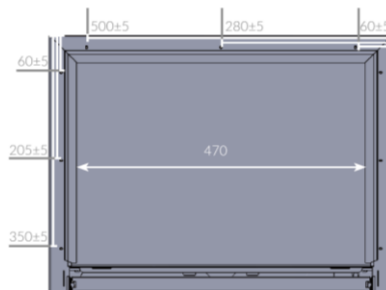

## SIZE

本体サイズ	W560×H342×D420 mm	輸送サイズ	W680×H440×D540 mm
重量	18 kg	重量	22 kg

DIMENSIONS: All figures are in mm

Dreamoc HD3.2 front - measurements

Dreamoc HD3.2 bottom - screw positions

Dreamoc HD3.2 left side - measurements

## STAND

dreamoc HD3.2の展示に最適な高さに設計された専用スタンド。簡単に組み立て設置が可能です。本体と同じ塗装及び汚れ防止のコーティングが施されています。

本体サイズ W563 × H1200 × D420 mm  
重量 19 kg

輸送サイズ W1350 × H630 × D170 mm  
重量 23 kg

dreamoc HD3.2 Stand

dreamoc HD3.2 + Stand