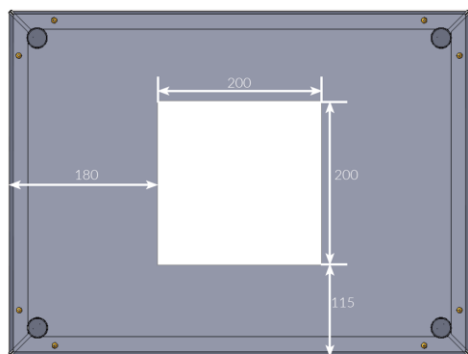

## STAND

dreamoc HD3.2の展示に最適な高さに設計された専用スタンド。簡単に組み立て設置が可能です。本体と同じ塗装及び汚れ防止のコーティングが施されています。

本体サイズ W563 × H1200 × D420 mm  
重量 19 kg

輸送サイズ W1350 × H630 × D170 mm  
重量 23 kg

dreamoc HD3.2 Stand

dreamoc HD3.2 + Stand

Dreamoc HD3.2 Stand bottom - measurements

Dreamoc HD3.2 Stand - measurements